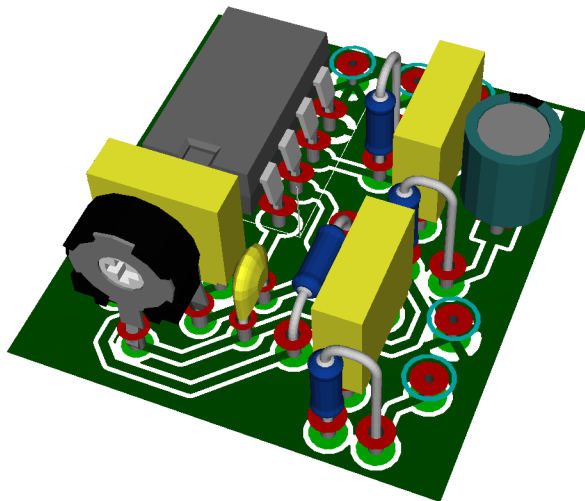

C1	100n	5 mm
C2	100n	5 mm
C3	47p	2,5 mm
C4	10u	2,5 mm
C5	100n	5 mm
R1	1M	
R2	1M	
R3	3k3	
R4	1k	
RV1	10k	5 mm
U1	TL072	

24 mm * 27 mm

Robust Amps	
File: Robust Black Box.sch	
Sheet: /	
Title: Black Box Onboard Guitar Preamplifier	
Size: A4	Date: 15 mar 2013
KiCad E.D.A.	Rev: 1d: 1/1