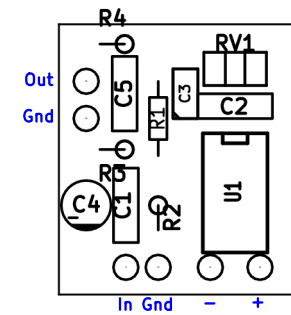

C1	100n	5 mm
C2	100n	5 mm
C3	47p	2,5 mm
C4	10u	2,5 mm
C5	100n	5 mm
R1	1M	
R2	1M	
R3	3k3	
R4	1k	
RV1	10k	5 mm
U1	TL072	

24 mm * 27 mm

Robust Amps	
File: Robust Black Box.sch	
Sheet: /	
Title: Black Box Onboard Guitar Preamplifier	
Size: A4	Date: 15 mar 2013
KiCad E.D.A.	Rev: 1d: 1/1