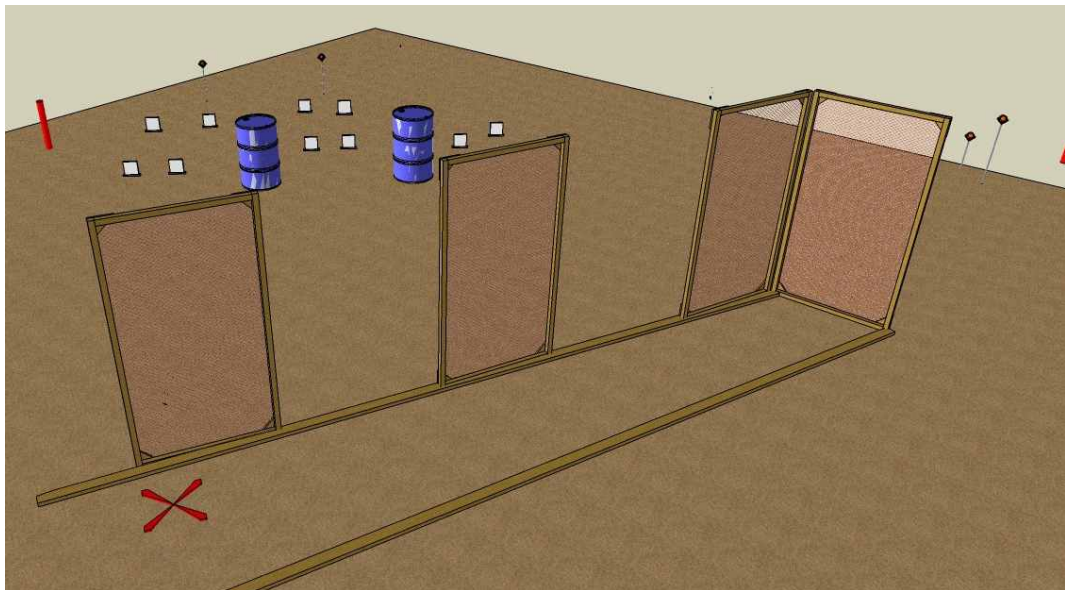

RASTI 6: HAULIKKORASTI

Minimi ik: 14

Pisteet: 70

Taulut: 10 platea ja 4 savikiekkoa.

Etäisyydet: 5-15 m

Sektorit: Merkitty maastoon

Toiminta: Haulikko makasiini täynnä, patruunapesä tyhjä. Lähtöasento istuen penkillä haulikko käsissä piippu sektorissa. Kaikki liikkuminen ja ampuminen rajatulla alueella.

Lähtö: Äänimerkistä **Lopetus:** Viimeinen laukaus

Rangaistukset: Viimeisen sääntökirjan mukaan.

Huomatukset: