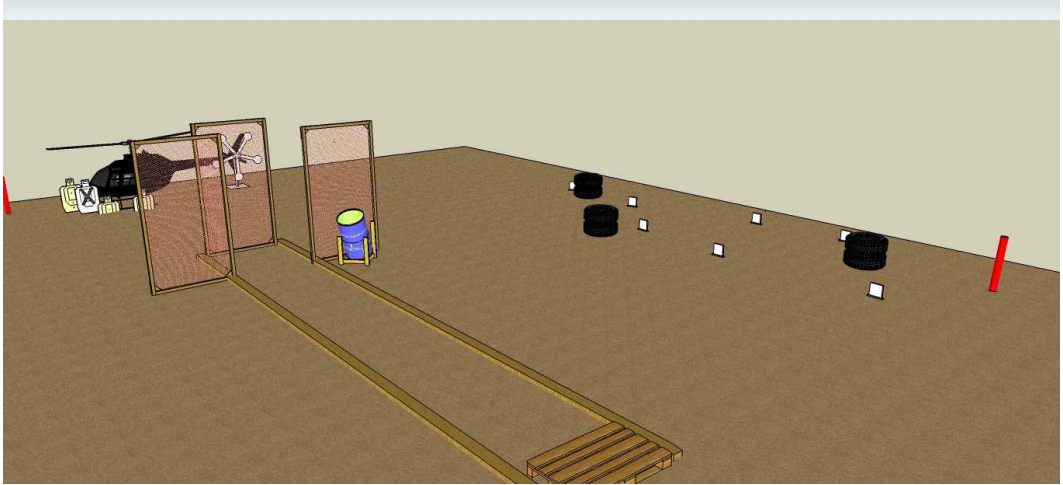

RASTI 2: Helikopteri (Haulikko + pistooli)

Minimi lk: Haulikko 7 + pistoolilla 12

Pisteet: 95

Taulut: 3 SRA-taulua, 7+6 platea, 1 E/A-taulu.

Etäisyydet: 8-15 m

Sektorit: Merkitty maastoon

Toiminta: Haulikko ladattu ja varmistettu. Pistooli lipas kiinni, patruunapesä tyhjä, kotelossa.

Lähtö merkityltä paikalta haulikon perä olkapäätä vasten piippu 45 astetta alas. haulikolla ammutaan 7 platea, jonka jälkeen se jätetään tynnyriin varmistettuna. Toimintaa jatketaan pistoolilla.

Kaikki liikkuminen tapahtuu rajatulla alueella.

Lähtö: Äänimerkistä **Lopetus:** Viimeinen laukaus

Rangaistukset: Viimeisen sääntökirjan mukaan.

Huomautukset: Vallin yli ammuttu laukaus aiheuttaa hylkäyksen. Vain kaatunut /pudonnut plate lasketaan osumaksi.