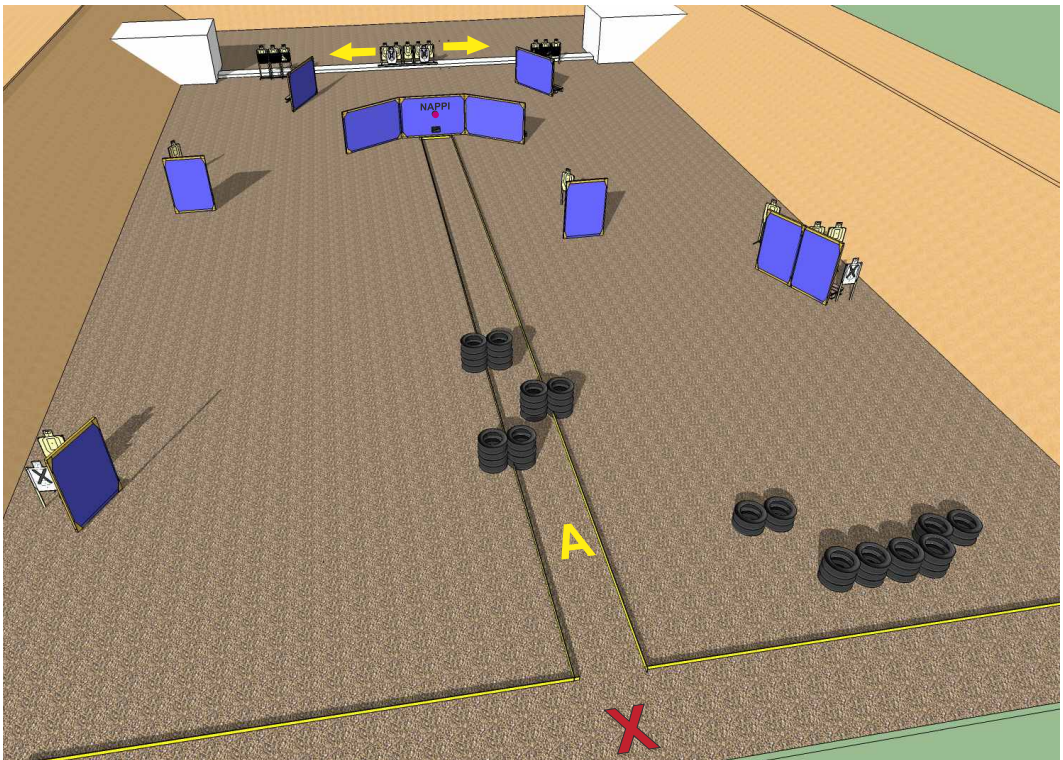

RASTI 3: NE LIIKKUU SITTEKIN (kivääri)

Minimi ik: 34

Pisteet: 170

Taulut: 17 SRA-taulua joista osa ositettu, 3 E/A-taulua.

Etäisyydet: 5-50 m

Sektorit: 90 astetta sivuille, kulkee ampujan mukana.

Toiminta: Ase ladattu varmistettu, vaakatasossa lonkalla(!) piippu osoittaa kohti takaseinää perällä.

Lähtö kohdasta X alueelta A. Kaikki ampuminen ja liikkuminen tapahtuu rajatulla alueella. Mikäli koskettaa alueen ulkopuolelle 1 toimintavirhe /kosketus.

Lähtö: Äänimerkistä **Lopetus:** Viimeinen laukaus

Rangaistukset: Viimeisen sääntökirjan mukaan.

Huomautukset: Mikäli liikkuvia ei laukaise tai niitä kohti ammu, annetaan ampumatta jättämisestä toimintavirhe joka taulusta + ohilaukaukset. Vallin yli ammuttu laukaus aiheuttaa hylkäyksen.

Rastilla siis 5 liikkuvaa taulua jotka ei jää piiloon vaan jatkavat liikkumistaan edestakaisin.