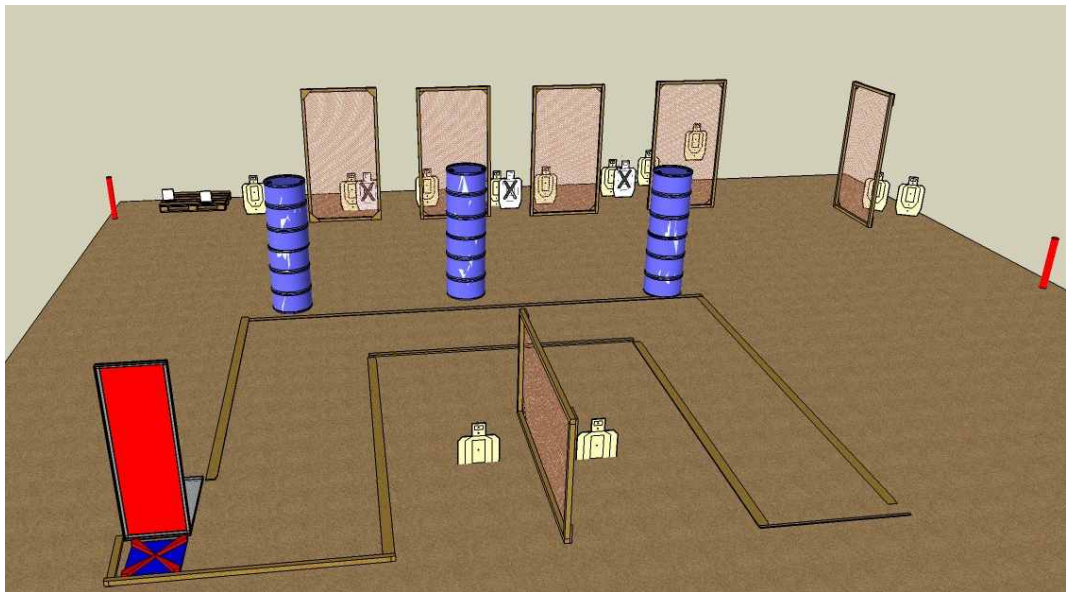

RASTI 1: PISTOOLI

Minimi ik: 26

Pisteet: 140

Taulut: 12 SRA-taulua, 2 etenemisen estävää platea, 3 E/A-taulua.

Etäisyydet: 2-10 m

Sektorit: Merkitty maastoon

Toiminta: Ase ladattu, varmistettu ja kotelossa. Lähtö seinän takaa merkityltä paikalta. ennen etenemistä on amuttava kaksi etenemisen estävää peltiä. Kaikki ampuminen ja iikkuminen tapahtuu rajatulla alueella.

Vain kaatunut pelti lasketaan osumaksi

Lähtö: Äänimerkistä **Lopetus:** Viimeinen laukaus

Rangaistukset: Viimeisen sääntökirjan mukaan.

Huomatukset: Vallin yli amuttu laukaus aiheuttaa hylkäyksen.

Vasen käsittely ja ampumasektori on tiukka.