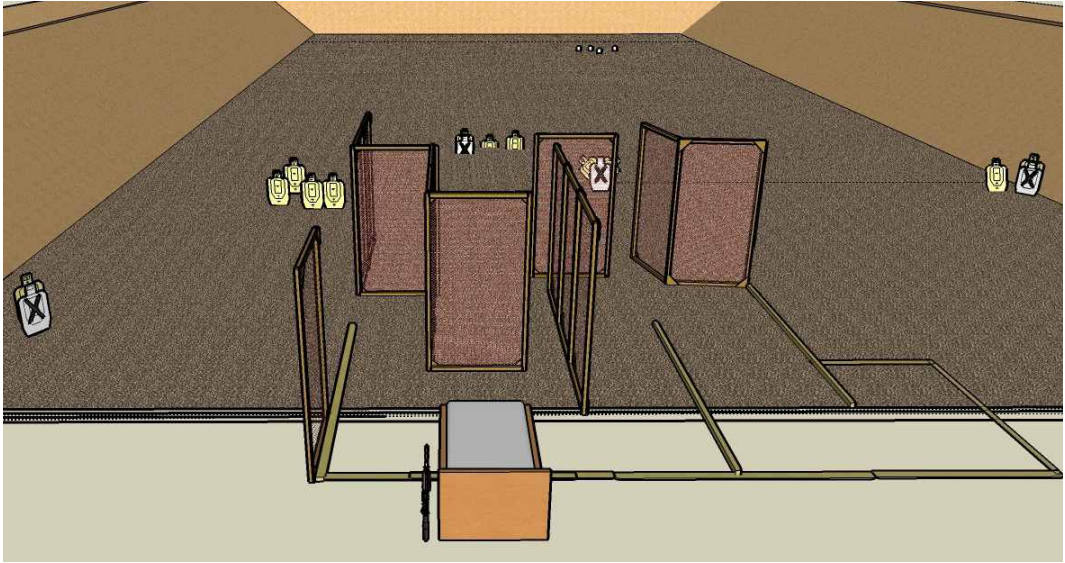

RASTI 4: Kusiherätys (kivääri)

Minimi ik: 28

Pisteet: 140

Taulut: 12 SRA-taulua, 4 platea.

Etäisyydet: 15-100 m

Sektorit: Merkitty maastoon

Toiminta: Ase ladattu, varmistettu ja kotelossa. Lähtö normaalisti seisten merkityltä paikalta. Ampuminen ja liikkuminen tapahtuu rajatulla alueella A.

Lähtö: Äänimerkistä **Lopetus:** Viimeinen laukaus

Rangaistukset: Viimeisen sääntökirjan mukaan.

Huomatukset: Vallin yli ammuttu laukaus aiheuttaa hylkäyksen.